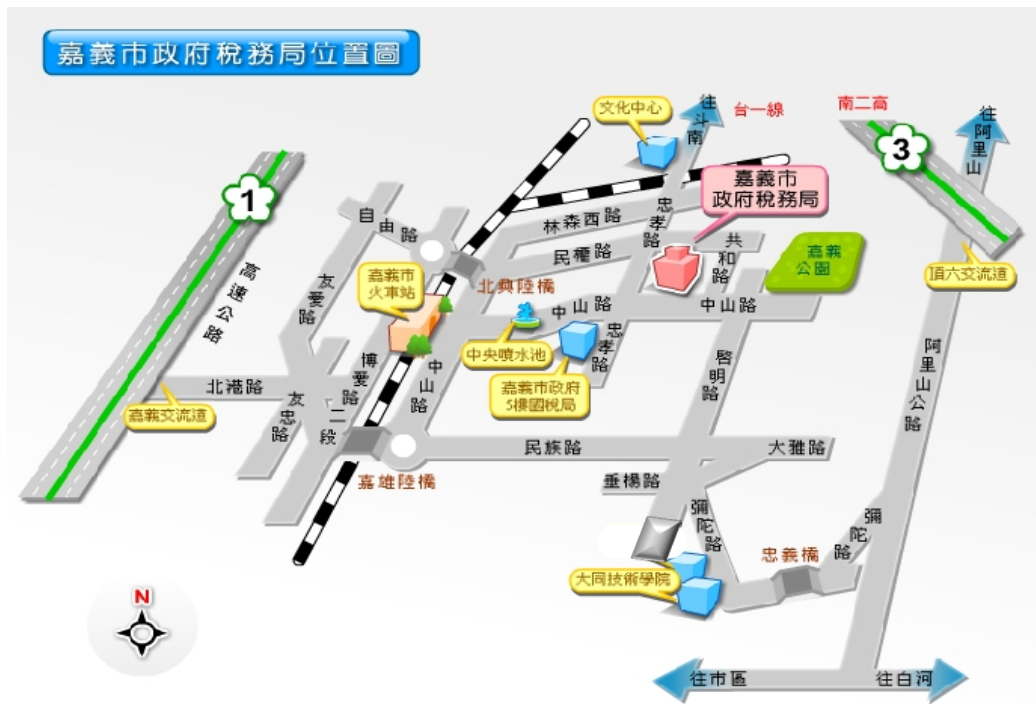

壹、溫馨的工作園地

🍀我們位處交通四通八達的市區，外圍有整排的機車及汽車停車位，提供民眾停車洽公之便利性。

🍀一、二樓懸掛優良租稅畫作、紙雕、書法作品，不但寓租稅宣導於無形，又收美化環境之效，供民眾洽公之餘，放鬆心情，恣意瀏覽，可謂一舉數得。

🍀上班時間定時播放優美音樂，紓解洽公民眾的煩躁心情及憂慮感！